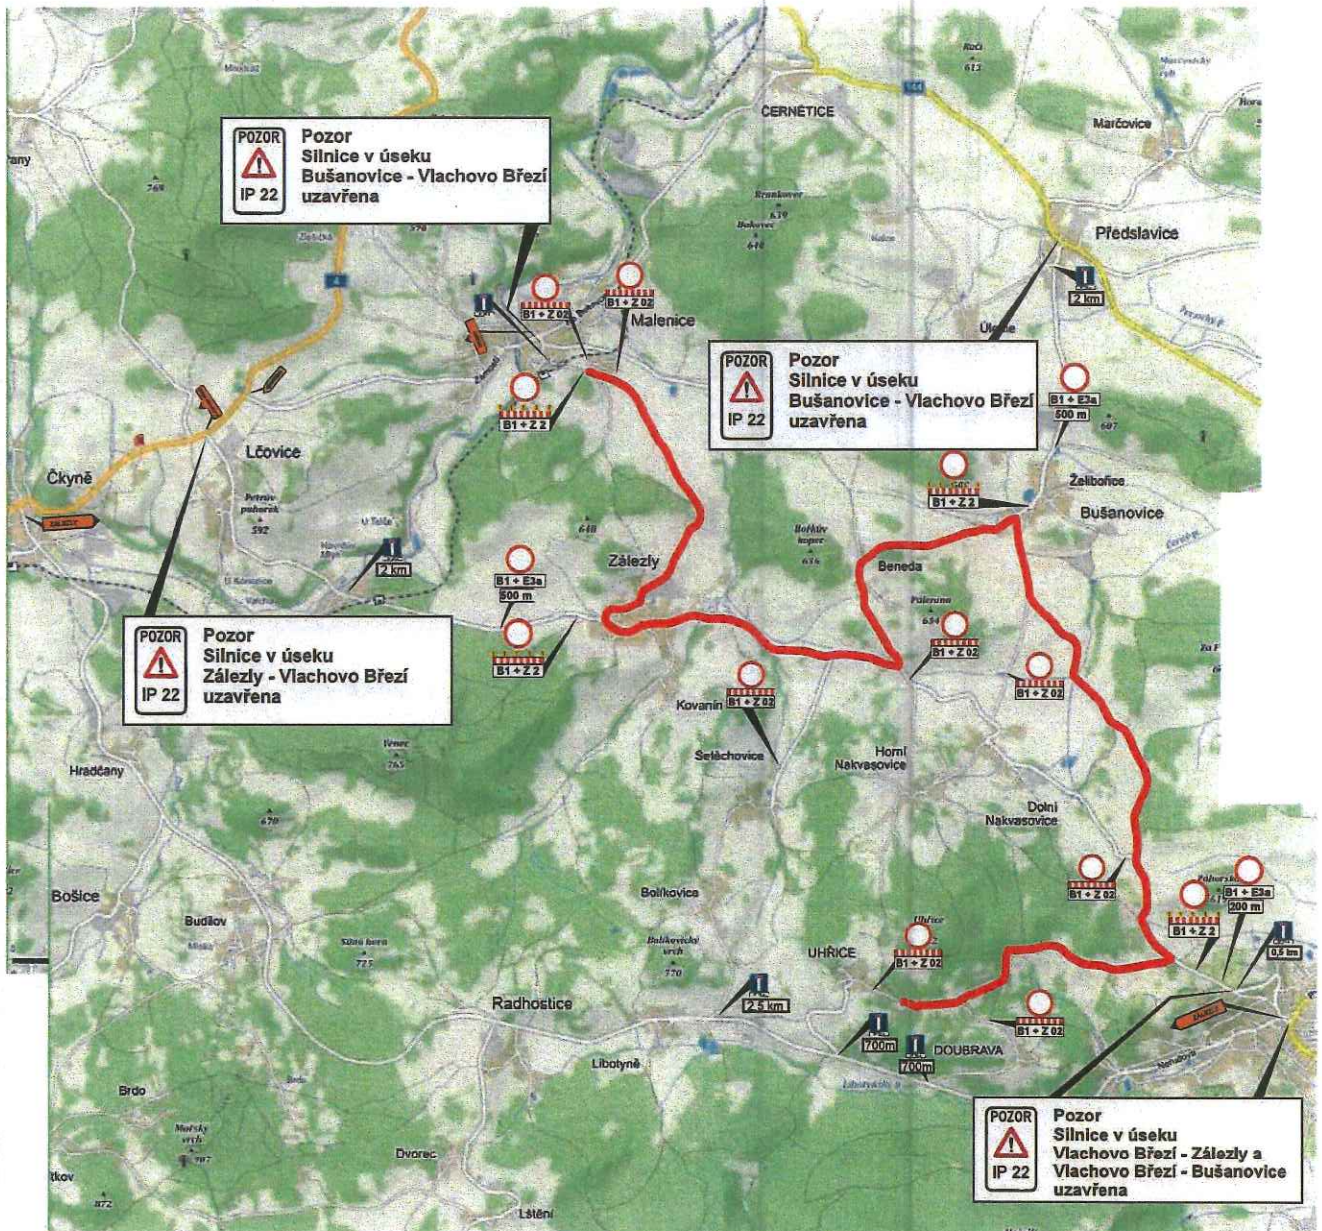

Pošumavský auto moto klub v AČR Klatovy

3 STÁDTE RALLYE

!!! UPOZORNĚNÍ !!!

RZ 2/5 Uhřice - Malenice

Uhřice, Bušanovice, Beneda, Zálezly, Malenice

Seznamovací jízdy v běžném provozu 13. 10. 2022

**Provoz na této komunikaci bude omezen z důvodu konání RZ
3 STÁDTE RALLYE**

14. 10. 2022

15:14 - 21:26

SS 2 Uhřice - Malenice

12,65 km

15:14 - 21:43